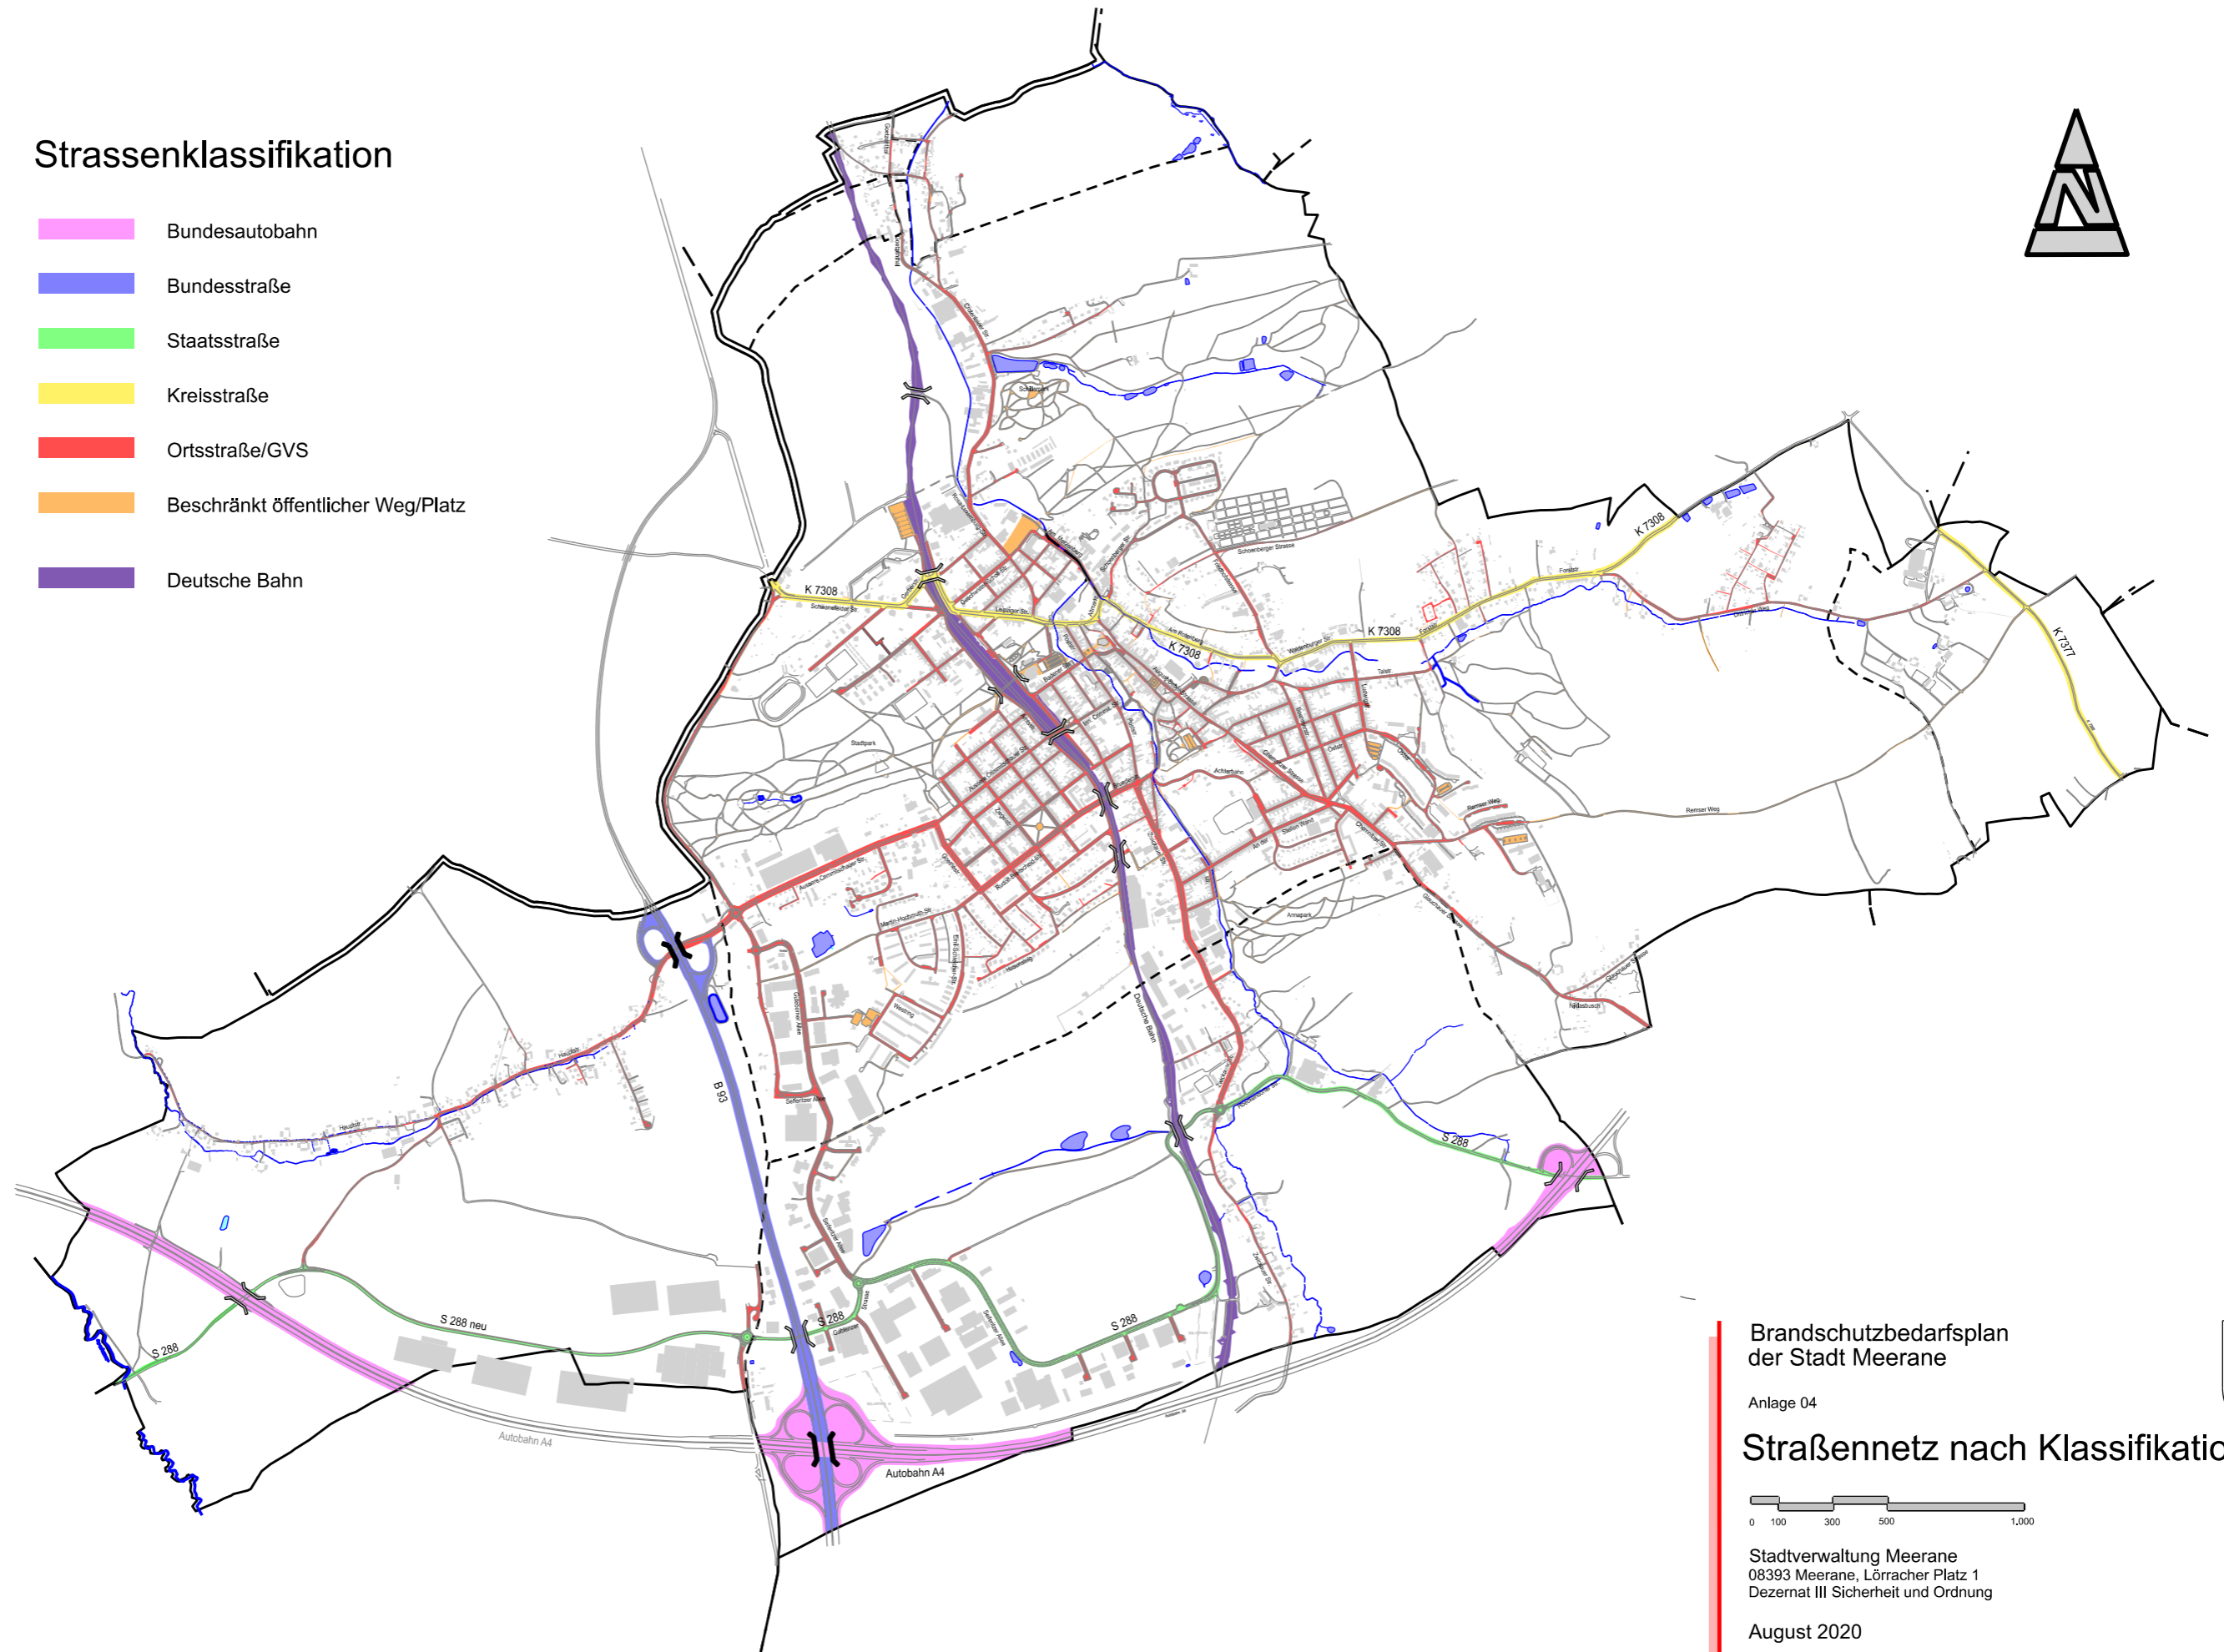

Strassenklassifikation

-  Bundesautobahn
-  Bundesstraße
-  Staatsstraße
-  Kreisstraße
-  Ortsstraße/GVS
-  Beschränkt öffentlicher Weg/Platz
-  Deutsche Bahn

Brandschutzbedarfsplan
der Stadt Meerane

Anlage 04

Straßennetz nach Klassifikation

Stadtverwaltung Meerane
08393 Meerane, Lörracher Platz 1
Dezernat III Sicherheit und Ordnung

August 2020