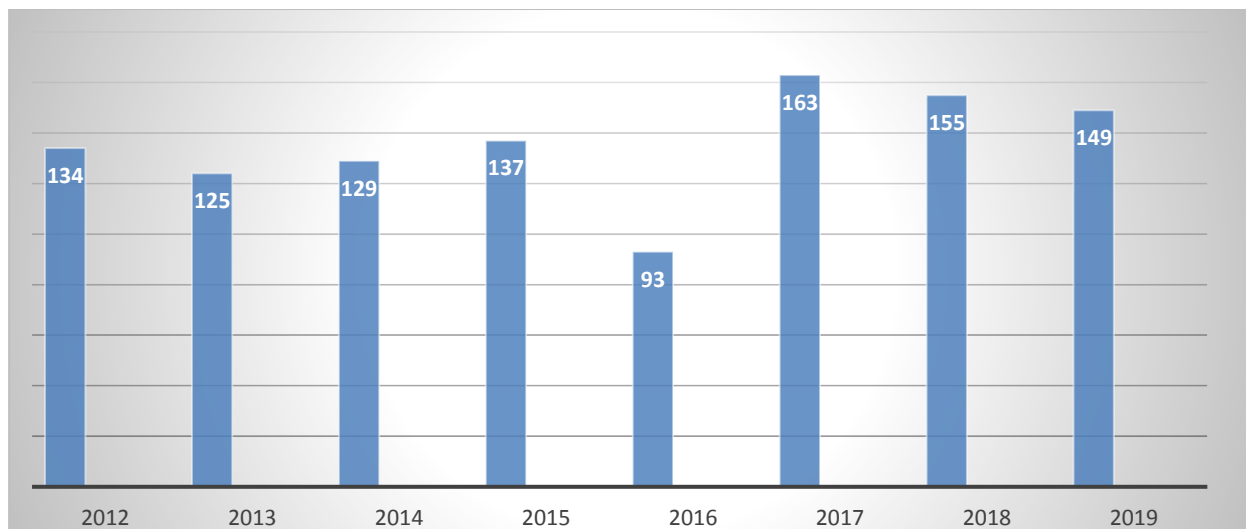

Einsatzanlässe	Einsatzgeschehen in letzten 8 Jahren							
	2012	2013	2014	2015	2016	2017	2018	2019
Brände/ Explosionen	33	14	15	21	15	26	19	9
Katastropheneinsätze	0	1	0	0	0	0	0	0
Technische Hilfeleistungen	78	63	74	74	43	78	84	87
Fehlalarmierungen	21	28	23	14	22	26	32	34
Überörtliche Einsätze	0	16	13	21	8	30	18	17
Sonstiges	2	3	4	7	5	3	2	2
Summe	134	125	129	137	93	163	155	149

Einsätze gesamt:

Im Einzelnen gliedern sich die Einsätze wie folgt: